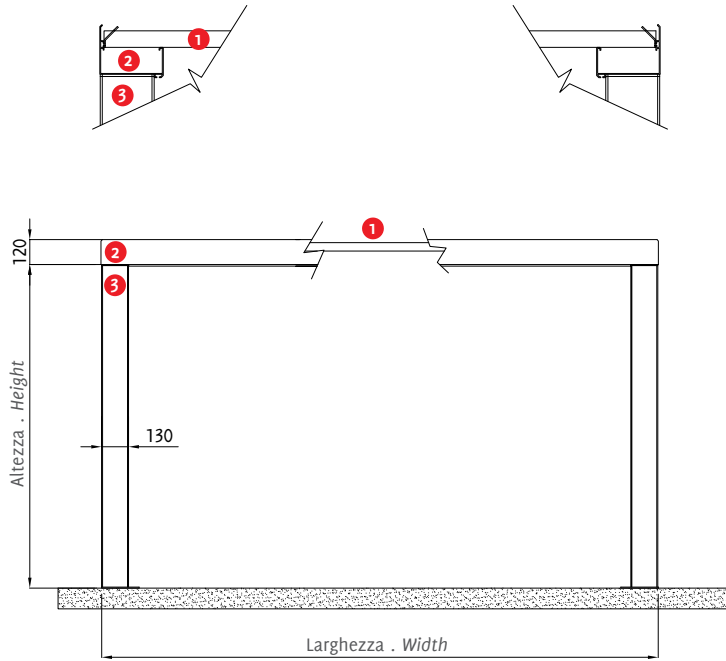

## Dati tecnici . Technical data

Quote espresse in mm - Dimensions in mm

Vista frontale . Frontal view

Vista laterale . Side view

\* Sede per inserimento di luci LED o scorrevoli per teli a drappeggio . Location for inserting LED lights or sliders for drapes.

Sporgenza Projection	S cm	200	250	300	350	400
Frangitratta ** Flowing profiles **	n °	4	5	6	7	8

\*\* n° indicativo dei frangitratta . Indicative n° of flowing profiles.

## Dettagli tecnici . Technical details

Quote espresse in mm - Dimensions in mm

Frangitratta . Flowing profile

Profilo struttura perimetrale . Perimetric profile

Piantana . Pole

Piede a terra . Foot

Plane e autoportanti  
Plane and self-supporting

## Legenda tecnica . Technical legend

- 1 Frangitratta . Flowing profile
- 2 Profilo struttura perimetrale . Perimetric profile
- 3 Piantana . Pole