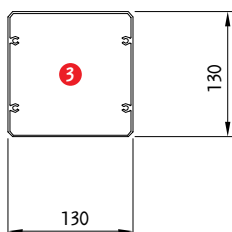

Sporgenza Projection	S cm	200	250	300	350	400
Frangitratta ** Flowing profiles **	n °	4	5	6	7	8

\*\* n° indicativo dei frangitratta . Indicative n° of flowing profiles.

## Dettagli tecnici . Technical details

Quote espresse in mm - Dimensions in mm

Frangitratta . Flowing profile

Profilo struttura perimetrale . Perimetric profile

Piantana . Pole

Piede a terra . Foot

Plane e autoportanti  
Plane and self-supporting

## Legenda tecnica . Technical legend

- 1 Frangitratta . Flowing profile
- 2 Profilo struttura perimetrale . Perimetric profile
- 3 Piantana . Pole