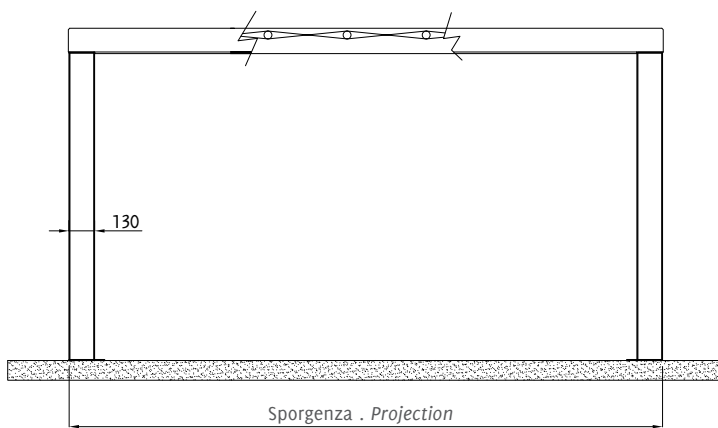

## Dati tecnici . Technical data

Quote espresse in mm - Dimensions in mm

Vista frontale . Frontal view

Vista laterale . Side view

\* Sede per inserimento di luci LED o scorrevoli per teli a drappeggio . Location for inserting LED lights or sliders for drapes.

Sporgenza Projection	S cm	200	250	300	350	400
Frangitratta ** Flowing profiles **	n °	4	5	6	7	8

\*\* n° indicativo dei frangitratta . Indicative n° of flowing profiles.