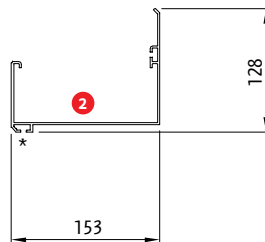

## Dati tecnici . Technical data

Quote espresse in mm - Dimensions in mm

Vista frontale . Frontal view

Vista laterale . Side view

\* Sede per inserimento di luci LED o scorrevoli per teli a drappeggio . Location for inserting LED lights or sliders for drapes.

Sporgenza Projection	S cm	200	250	300	350	400
Frangitratta ** Flowing profiles **	n °	4	5	6	7	8

\*\* n° indicativo dei frangitratta . Indicative n° of flowing profiles.

## Dettagli tecnici . Technical details

Quote espresse in mm - Dimensions in mm

Frangitratta . Flowing profile

Profilo struttura perimetrale . Perimetric profile

Piantana . Pole

Piede a terra . Foot

Plane e autoportanti  
Plane and self-supporting